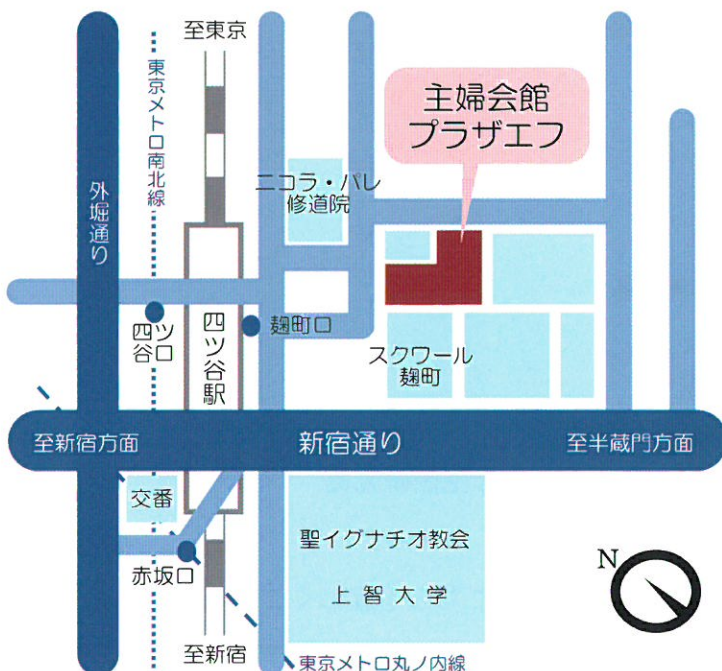

* 懇親会会費は、1,500 円、学生 1,000 円です。

ロバート・オウエン協会 事務局 中村範子、鈴木岳

〒102-0085 東京都千代田区六番町 15 番地 プラザエフ 6F 生協総合研究所内

Tel : 03-5216-6025 Fax : 03-5216-6030

E-mail : noriko.nakamura@jccu.coop

【JR 中央線・総武線】

「四ッ谷駅」 麹町口 (徒歩 1 分)