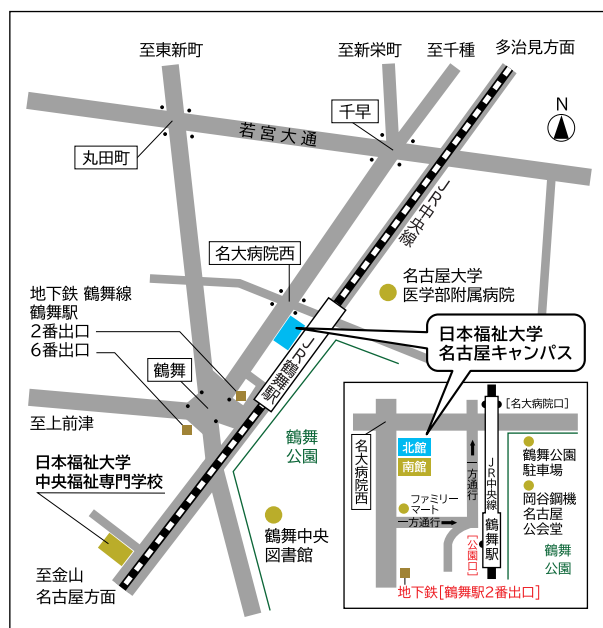

受講料・申込締切

本学大学院在籍者は無料

	受講料	申込締切
全講義(第1講～第6講) まとめて申込の場合	20,000円	6月9日(火)
分割(講義ごとに)申込の場合	1講あたり 5,000円	各講義の5日前

申込方法

※申込期限までに、以下**1**と**2**の手続きを行ってください。

1

受講の申し込み

ホームページ <https://www.n-fukushi.ac.jp/gs/2026/kenkyu/>

上記ホームページの申込フォームにアクセス

- ①氏名   ②ふりがな   ③連絡先(住所、E-Mail、電話番号)
- ④職種   ⑤受講希望の講義(例…第2講、第5講)
- ⑥受講方法(対面またはZoom)   ⑦本学大学院生の場合は学籍番号

を入力の上、お申し込みください。

2

受講料の振込

窓口、ATM、ネットバンキングから、受講料(受講数×5,000円)をお振込みください。
通信欄には『大学院特別公開セミナー受講料』を、ご入力またはご記入ください。

◆郵便振替(郵便局備え付けの用紙を使用)の場合

〈加入者名〉(学)日本福祉大学 〈口座番号〉00860-8-017408

◆ゆうちょ銀行よりお振込の場合

〈口座番号〉00860-8-017408 〈加入者名〉学校法人 日本福祉大学

◆他行よりお振込の場合

〈銀行名〉ゆうちょ銀行 〈金融機関コード〉9900 〈店番〉089
〈預金種目〉当座   〈店名〉〇八九店   〈口座番号〉0017408

※振込手数料はご負担願います。ご入金後のキャンセル・返金はお受けできませんので予めご了承ください。
※手続き確認が完了次第、受講票をメール添付にてお送りします。

お問い合わせ先

日本福祉大学大学院 特別公開セミナー事務局
〒460-0012 名古屋市中区千代田 5-22-35
[E-Mail] gp-event@ml.n-fukushi.ac.jp
TEL(052)242-3050 窓口受付時間/平日10:00~17:00

会場アクセス

日本福祉大学 名古屋キャンパス[北館]
JR中央本線 鶴舞駅下車「公園口」徒歩約2分
地下鉄 鶴舞線 鶴舞駅下車 徒歩約2分
※駐車場はございません。公共交通機関をご利用ください。